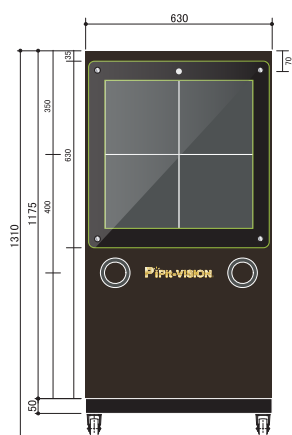

■ **LEDディスプレイは 28 インチ相当高精細 3.9mm&高輝度 5000cd (液晶の約 5 倍)を採用。**

専用スマホアプリ
PiPit-mobile.2
標準添付

(本図面と実際の仕様は異なる場合があります)

製品スペック

型番 / PiPit-Walk./W 本体サイズ / 約W630×H1310×D315mm 本体重量 / 約65kg

本体構造 / 防滴仕様・ボンデ1.2tメラ焼 ディスプレイサイズ / W500×H500mm 約28インチ

ディスプレイ解像度 / 128px × 128px 配信システム / PiPit-mobile.2・PiPit-Windows専用STB

対応メモリー・ネットワーク / USBメモリー・専用Wi-Fi 音声 / 防水スピーカー4個

消費電力 / 最大400w 電源電圧 / AC100V (50 / 60 Hz) リチウムイオンバッテリー 1500Wh

安全規格 / 電安法準拠

Made in Japan

2019  Joy and excitement *50th*
ATLaS