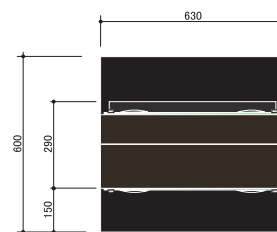

■ **LEDディスプレイは 28 インチ相当高精細 3.9mm&高輝度 5000cd (液晶の約 5 倍)を採用。**

専用スマホアプリ
PiPit-mobile.2
標準添付

(本図面と実際の仕様は異なる場合があります)

製品スペック

型番 / PiPit-Walk./W 本体サイズ / 約W630×H1310×D315mm 本体重量 / 約65kg

本体構造 / 防滴仕様・ボンデ1.2tメラ焼 ディスプレイサイズ / W500×H500mm 約28インチ