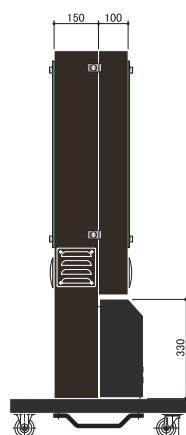

■ **LEDディスプレイは 28 インチ相当高精細 3.9mm&高輝度 5000cd (液晶の約 5 倍)を採用。**

専用スマホアプリ
PiPit-mobile.2
標準添付

(本図面と実際の仕様は異なる場合があります)

製品スペック

型番 / PiPit-Walk./W 本体サイズ / 約W630×H1310×D315mm 本体重量 / 約65kg

本体構造 / 防滴仕様・ボンデ1.2tメラ焼 ディスプレイサイズ / W500×H500mm 約28インチ